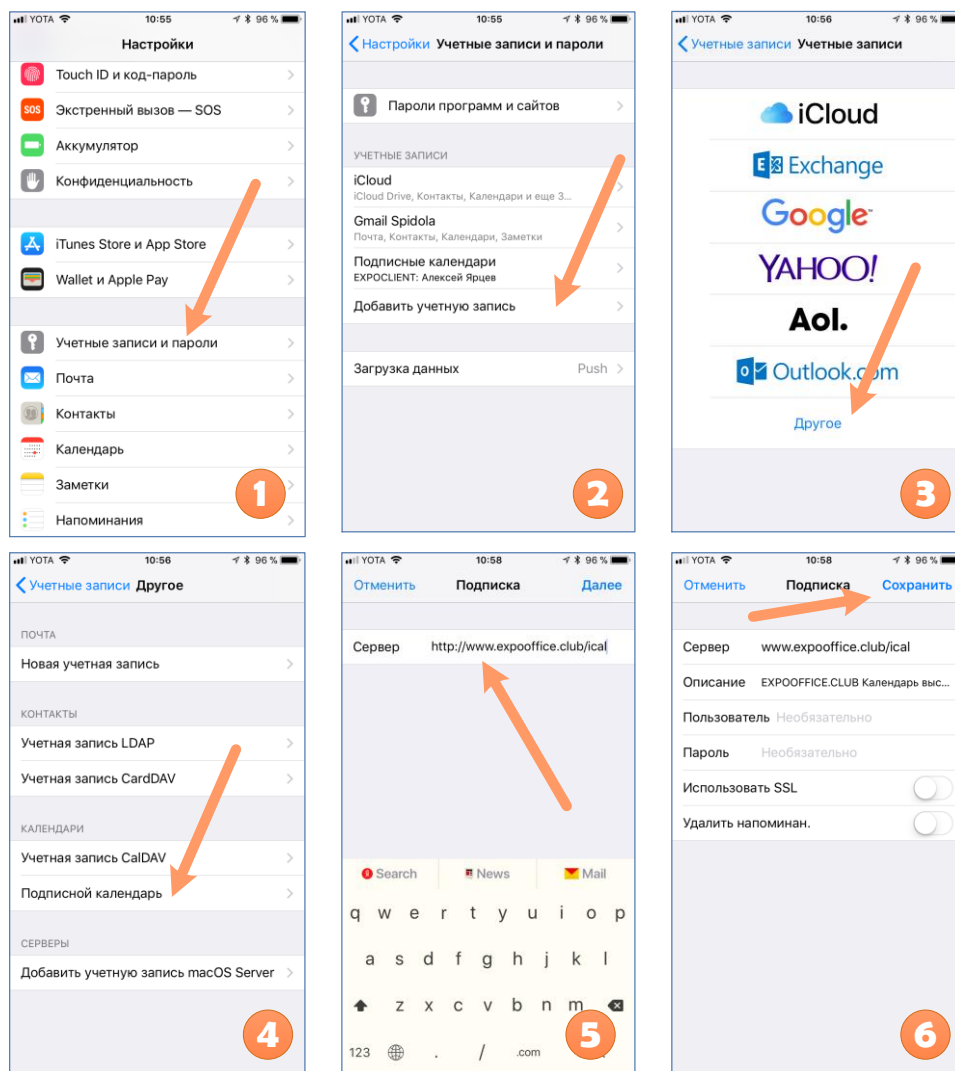

Выберите данные, которые необходимо предоставлять по формируемой ссылке

A: Показывать свои запланированные контакты

B: Показывать свои выполненные и зарегистрированные контакты

C: Показывать запланированные контакты подчиненных

D: Показывать выполненные контакты подчиненных

E: Показывать выставки

F: Показывать этапы проектов

Как подключить подписной календарь в iPhone

1. Заходим в "Настройки" и находим пункт меню "Учетные записи и пароли".
2. Нажимаем "Добавить учетную запись".
3. Выбираем "Другое".
4. Выбираем "Подписной календарь".
5. Вводим URL подписного календаря (например, "http://www.exprooffice.club/ical") и нажимаем "Далее".
6. Проверяем подписку, можем поменять название календаря, нажимаем "Сохранить".

Все, теперь подписной календарь доступен в любом приложении-календаре как "локальный" (в том числе в стандартном календаре iPhone - не забудьте в настройках включить отображение добавленного календаря).